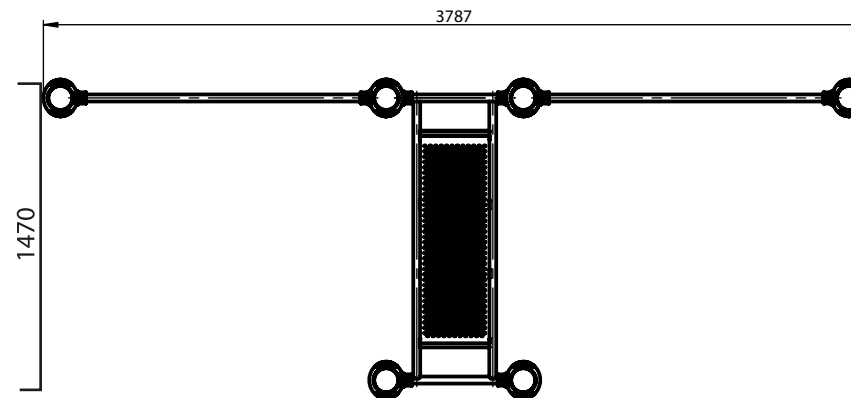

## Barre fixe - abdos

- Appareil en acier galvanisé thermolaqué.
- Système d'attache permettant de modifier la hauteur des barres horizontales et également de procéder à l'ajout ou au remplacement des barres.
- Barres de préhension: Diamètre 32mm épaisseur de l'acier 5mm.
- Montant vertical : Diamètre 114mm, épaisseur de l'acier 3mm.

Barre fixe de préhension grande largeur (1500mm).  
Diamètre 32mm épaisseur 5mm.

Montants en 114mm de diamètre et 3mm d'épaisseur.  
Scellement direct, assemblage très rapide.  
Plaque signalétique légale en inox, rivetée sur la potence.