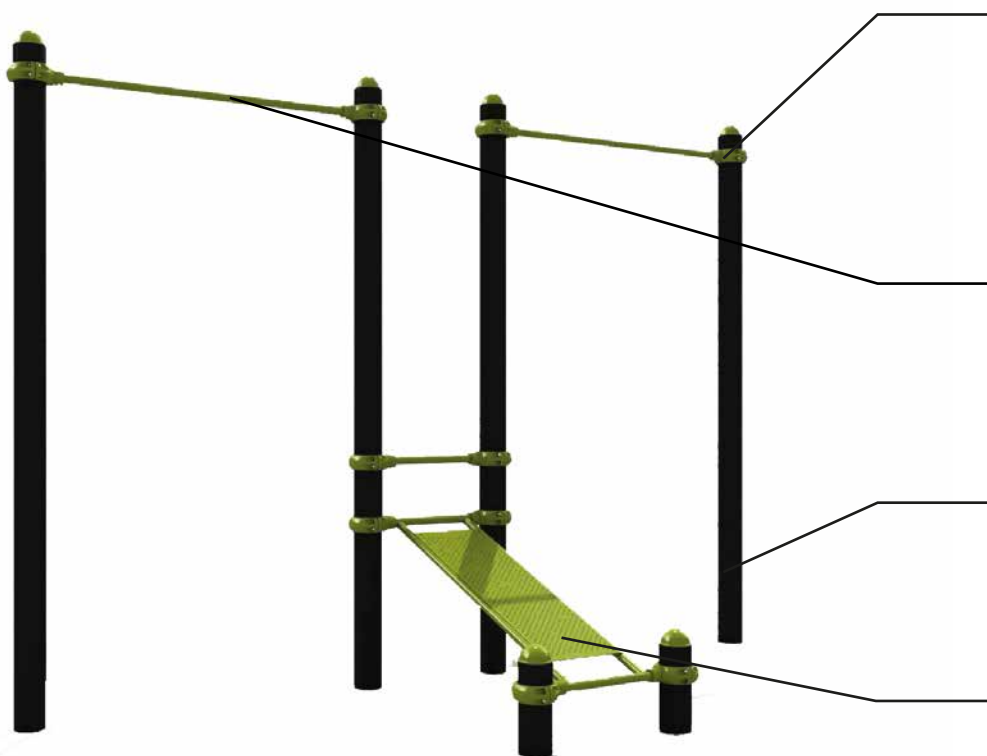

## Barre fixe - abdos

- Appareil en acier galvanisé thermolaqué.
- Système d'attache permettant de modifier la hauteur des barres horizontales et également de procéder à l'ajout ou au remplacement des barres.
- Barres de préhension: Diamètre 32mm épaisseur de l'acier 5mm.
- Montant vertical : Diamètre 114mm, épaisseur de l'acier 3mm.

# Technique

Assemblage par colliers. Permet l'ajustement de la hauteur selon les besoins. Permet également de faire évoluer l'élément de jonction entre les deux montants en y plaçant par exemple une échelle sur colliers ou un autre élément.

Barre fixe de préhension grande largeur (1500mm).  
Diamètre 32mm épaisseur 5mm.

Montants en 114mm de diamètre et 3mm d'épaisseur.  
Scellement direct, assemblage très rapide.  
Plaque signalétique légale en inox, rivetée sur la potence.

Banc à abdos incliné