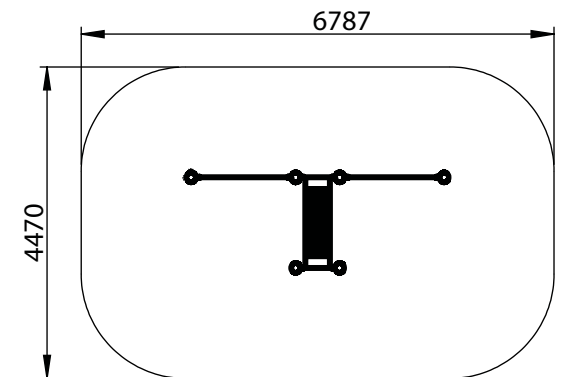

## Barre fixe - abdos

- Appareil en acier galvanisé thermolaqué.
- Système d'attache permettant de modifier la hauteur des barres horizontales et également de procéder à l'ajout ou au remplacement des barres.
- Barres de préhension: Diamètre 32mm épaisseur de l'acier 5mm.
- Montant vertical : Diamètre 114mm, épaisseur de l'acier 3mm.

Barre fixe de préhension grande largeur (1500mm).  
Diamètre 32mm épaisseur 5mm.

Montants en 114mm de diamètre et 3mm d'épaisseur.  
Scellement direct, assemblage très rapide.  
Plaque signalétique légale en inox, rivetée sur la potence.