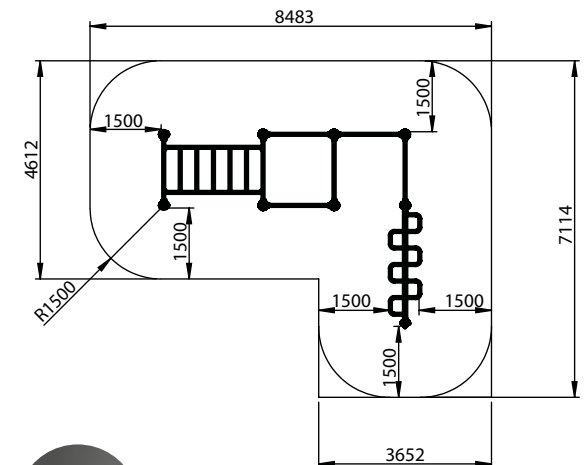

DAMA Pro

Spot 1

-  Appareil en Acier Galvanisé thermolaqué.
-  Barres de préhension: Diamètre 32mm épaisseur de l'acier 5mm.
-  Montant vertical : Diamètre 114mm, épaisseur de l'acier 3mm.

DamaStreetWorkout

www.damapro.fr

Technique

VUE ÉCLATÉE DE LA BAGUE DAMA PRO

Système unique breveté DAMA Pro, Résistance à l'arrachement avec une charge de 870 kilos.