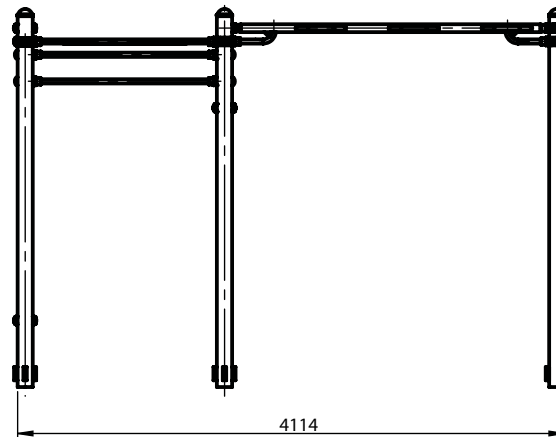

DAMA Pro

Spot 1

-  Appareil en Acier Galvanisé thermolaqué.
-  Barres de préhension: Diamètre 32mm épaisseur de l'acier 5mm.
-  Montant vertical : Diamètre 114mm, épaisseur de l'acier 3mm.

DamaStreetWorkout

www.damapro.fr

Technique

VUE ÉCLATÉE DE LA BAGUE DAMA PRO

Système unique breveté DAMA Pro, Résistance à l'arrachement avec une charge de 870 kilos.