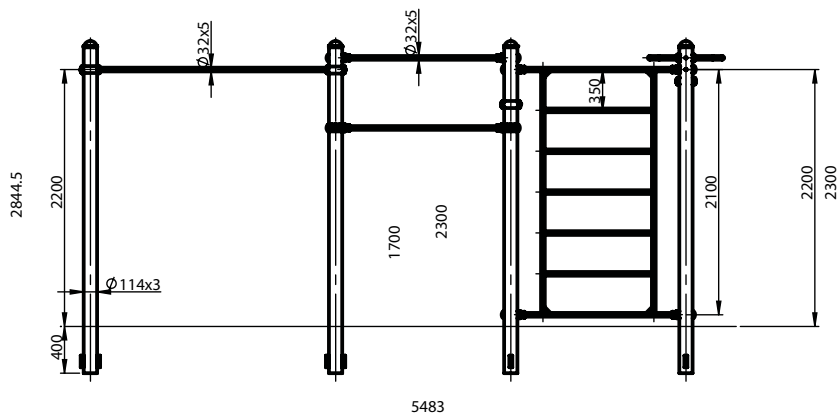

DAMA Pro

Spot 1

-  Appareil en Acier Galvanisé thermolaqué.
-  Barres de préhension: Diamètre 32mm épaisseur de l'acier 5mm.
-  Montant vertical : Diamètre 114mm, épaisseur de l'acier 3mm.

DamaStreetWorkout

www.damapro.fr

Technique

VUE ÉCLATÉE DE LA BAGUE DAMA PRO

Système unique breveté DAMA Pro, Résistance à l'arrachement avec une charge de 870 kilos.