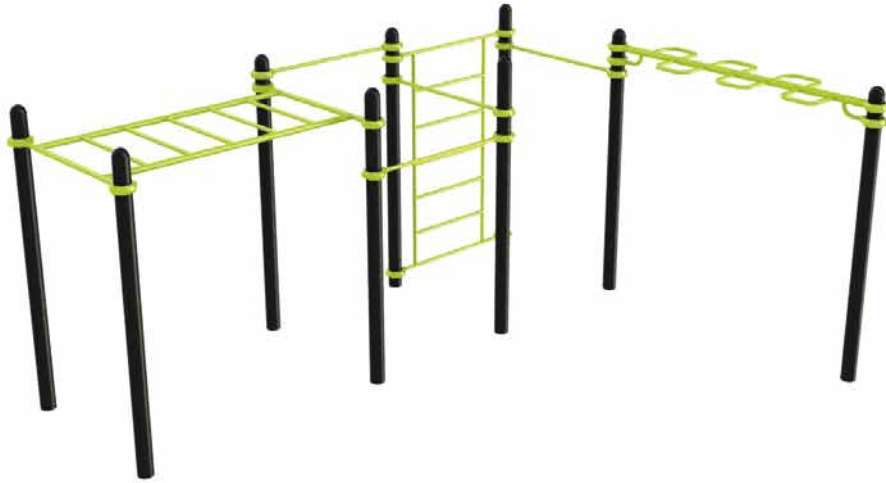

DAMA Pro

Spot 1

-  Appareil en Acier Galvanisé thermolaqué.
-  Barres de préhension: Diamètre 32mm épaisseur de l'acier 5mm.
-  Montant vertical : Diamètre 114mm, épaisseur de l'acier 3mm.

DamaStreetWorkout

www.damapro.fr

Technique

VUE ÉCLATÉE DE LA BAGUE DAMA PRO

Système unique breveté DAMA Pro, Résistance à l'arrachement avec une charge de 870 kilos.