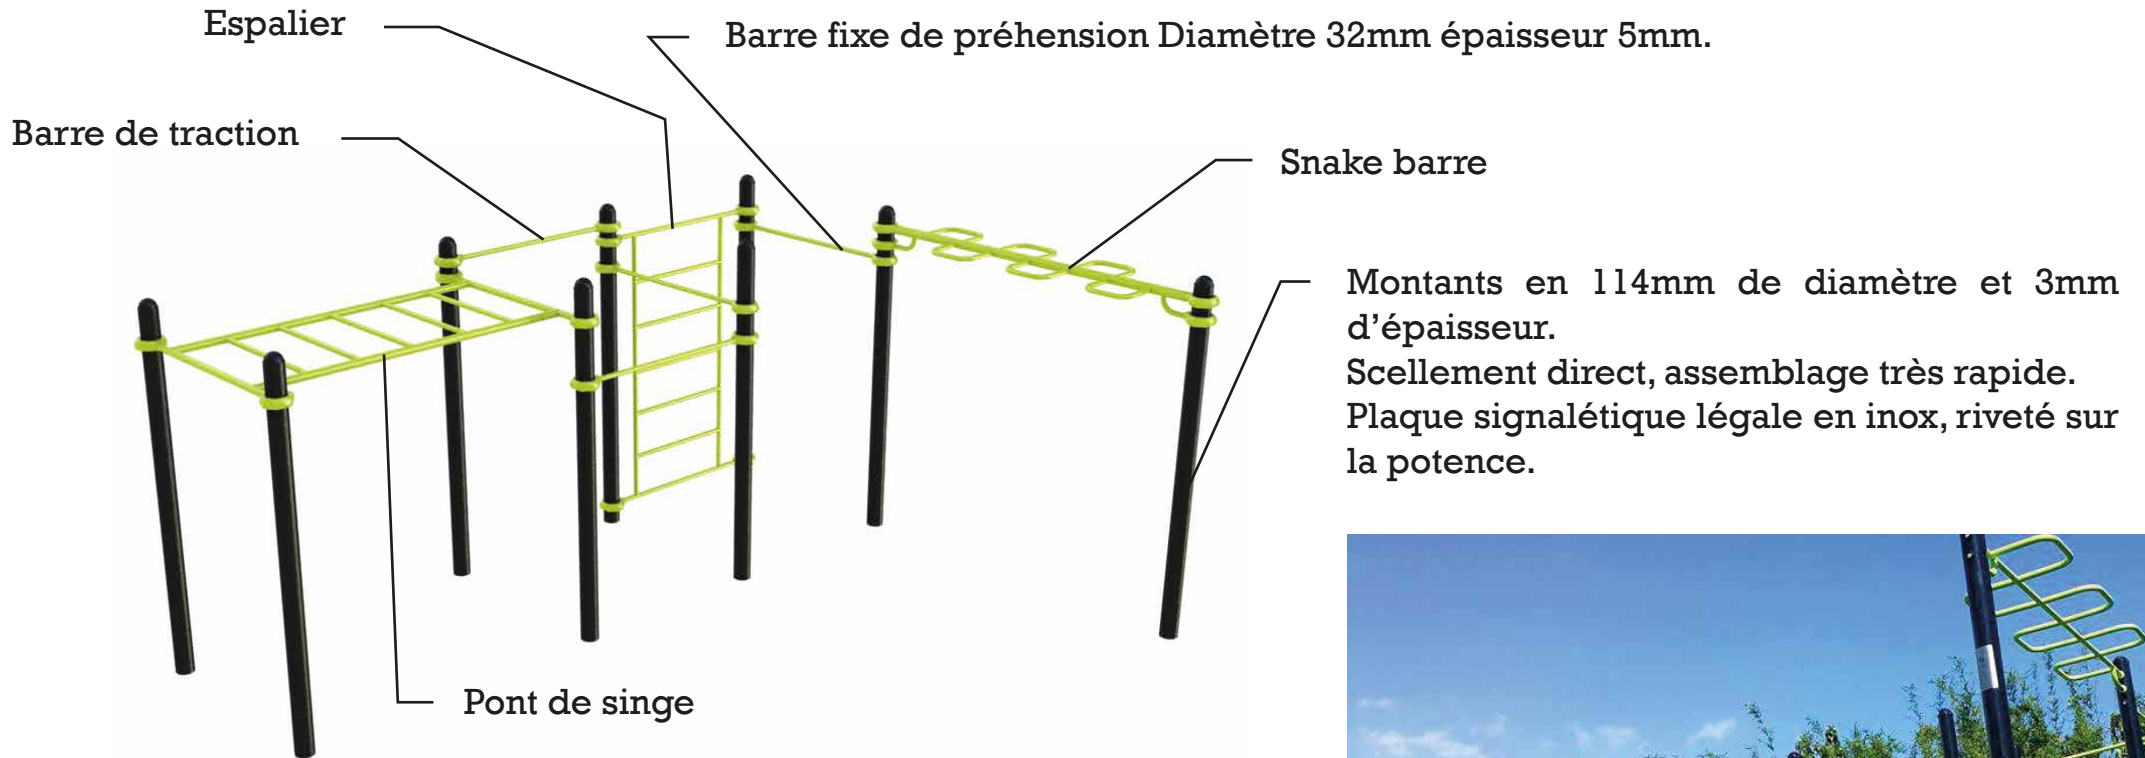

DAMA Pro

Spot 1

-  Appareil en Acier Galvanisé thermolaqué.
-  Barres de préhension: Diamètre 32mm épaisseur de l'acier 5mm.
-  Montant vertical : Diamètre 114mm, épaisseur de l'acier 3mm.

DamaStreetWorkout

www.damapro.fr

Technique

VUE ÉCLATÉE DE LA BAGUE DAMA PRO

Système unique breveté DAMA Pro, Résistance à l'arrachement avec une charge de 870 kilos.