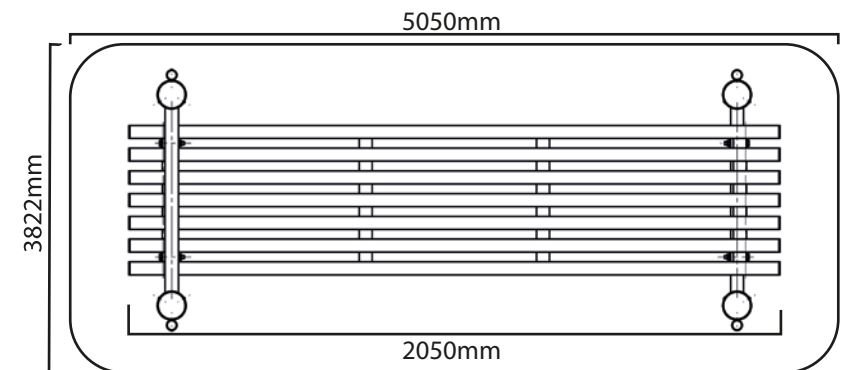

DAMA Pro Street Table

-  Appareil en acier galvanisé thermolaqué.
-  Barres de préhension: Diamètre 32mm épaisseur de l'acier 5mm.
-  Montant vertical : Diamètre 87mm, épaisseur de l'acier 3mm.

DamaStreetWorkout

www.damapro.fr

Technique

Barre fixe de préhension Diamètre 32mm
épaisseur 5mm.

Montants de 87mm de diamètre et 3mm
d'épaisseur. Scellement direct, assemblage très
rapide.

Plaque signalétique légale en inox, rivetée sur
la potence.