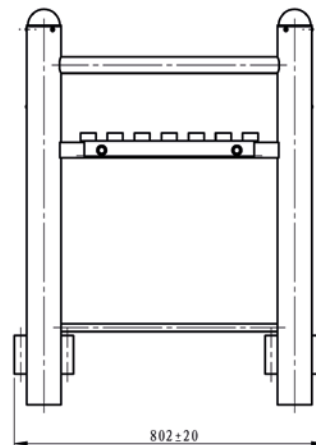

DAMA Pro Street Table

-  Appareil en acier galvanisé thermolaqué.
-  Barres de préhension: Diamètre 32mm épaisseur de l'acier 5mm.
-  Montant vertical : Diamètre 87mm, épaisseur de l'acier 3mm.

DamaStreetWorkout

www.damapro.fr

Technique

Barre fixe de préhension Diamètre 32mm
épaisseur 5mm.

Montants de 87mm de diamètre et 3mm
d'épaisseur. Scellement direct, assemblage très
rapide.

Plaque signalétique légale en inox, rivetée sur
la potence.