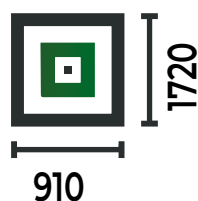

DIMENSIONS