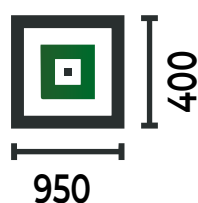

DIMENSIONS

10 GARANTIE*
ANS

LES COMPOSANTS

1 Structure en acier galvanisé thermolaqué.

2 Format vigipirate.

FONDATION
CHEVILLAGE