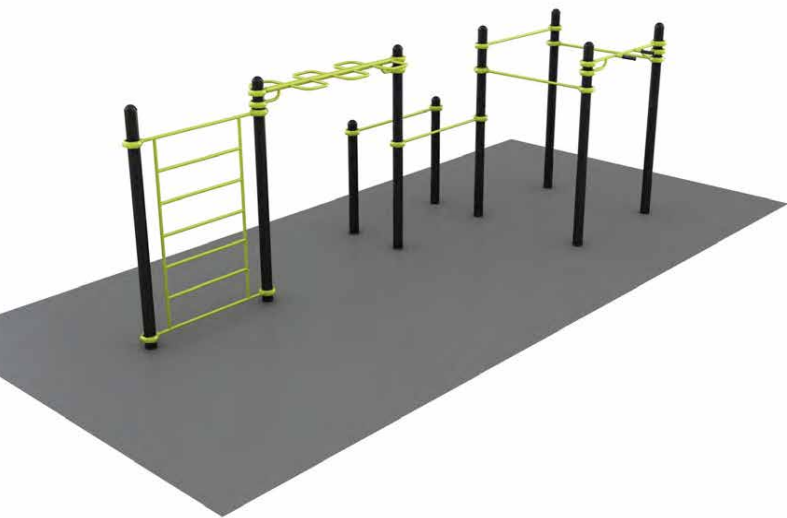

## Spot 2

-  Appareil en Acier Galvanisé thermolaqué.
-  Barres de préhension: Diamètre 32mm épaisseur de l'acier 5mm.
-  Montant vertical : Diamètre 114mm, épaisseur de l'acier 3mm.

DamaStreetWorkout

[www.damapro.fr](http://www.damapro.fr)

## VUE ÉCLATÉE DE LA BAGUE DAMA PRO

**Système unique  
breveté DAMA Pro,  
Résistance à l'arrachement  
avec une charge de 870 kilos.**