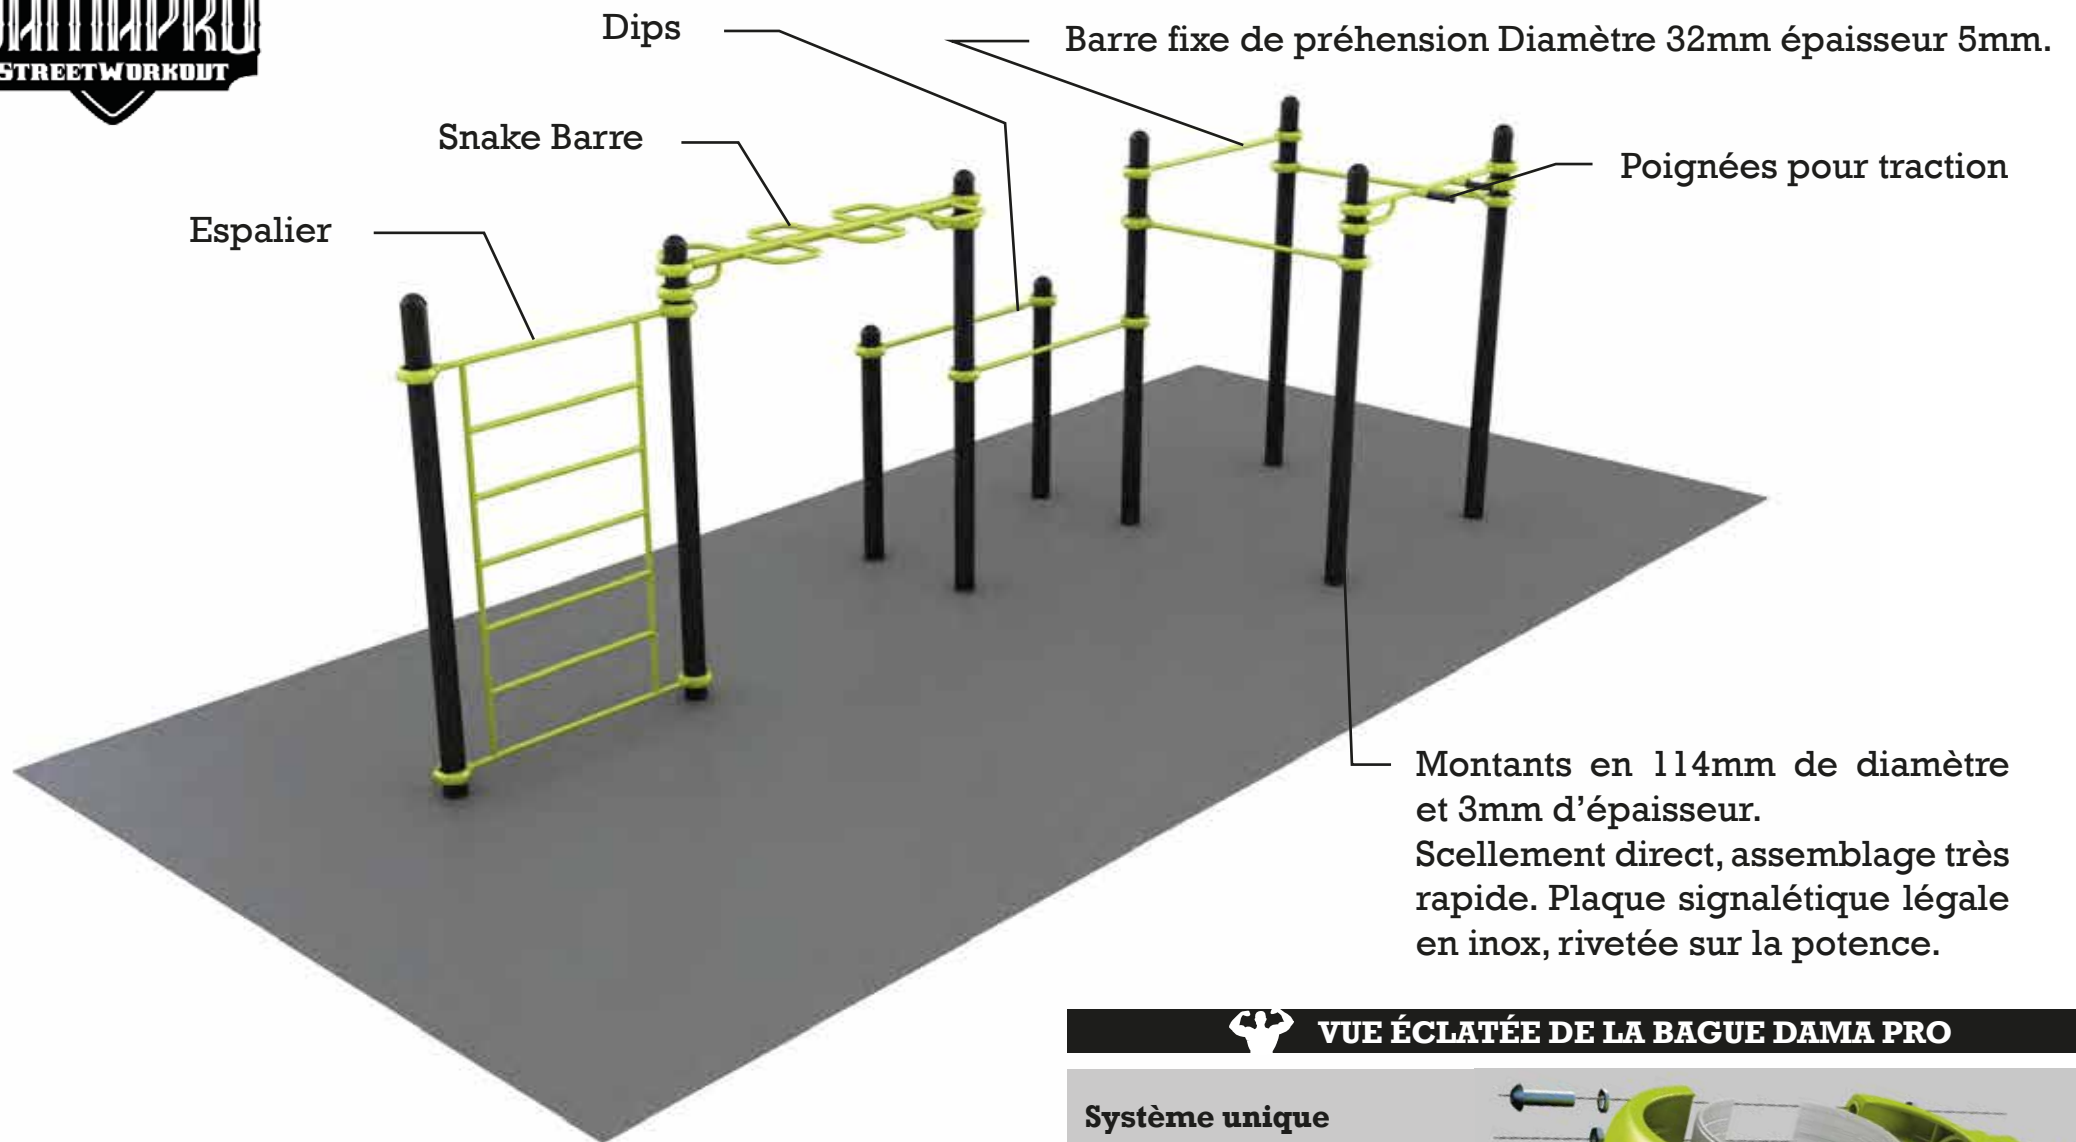

## Spot 2

-  Appareil en Acier Galvanisé thermolaqué.
-  Barres de préhension: Diamètre 32mm épaisseur de l'acier 5mm.
-  Montant vertical : Diamètre 114mm, épaisseur de l'acier 3mm.

DamaStreetWorkout

[www.damapro.fr](http://www.damapro.fr)

## VUE ÉCLATÉE DE LA BAGUE DAMA PRO

**Système unique  
breveté DAMA Pro,  
Résistance à l'arrachement  
avec une charge de 870 kilos.**