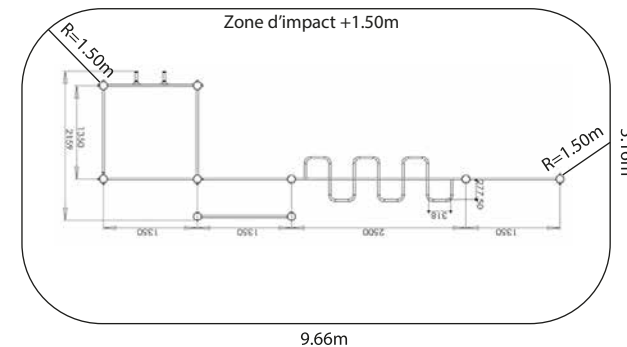

## Spot 2

-  Appareil en Acier Galvanisé thermolaqué.
-  Barres de préhension: Diamètre 32mm épaisseur de l'acier 5mm.
-  Montant vertical : Diamètre 114mm, épaisseur de l'acier 3mm.

DamaStreetWorkout

[www.damapro.fr](http://www.damapro.fr)