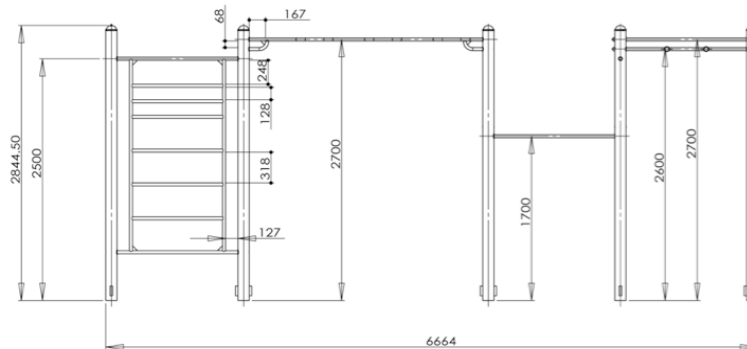

## Spot 2

-  Appareil en Acier Galvanisé thermolaqué.
-  Barres de préhension: Diamètre 32mm épaisseur de l'acier 5mm.
-  Montant vertical : Diamètre 114mm, épaisseur de l'acier 3mm.

DamaStreetWorkout

[www.damapro.fr](http://www.damapro.fr)