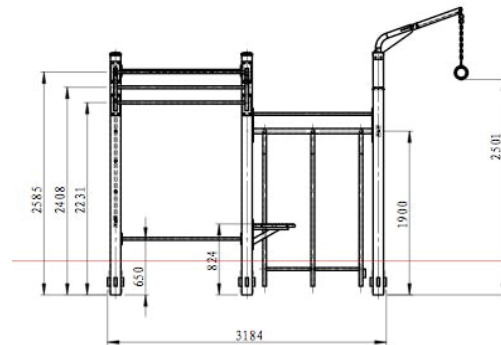

DAMA Pro Station MIX

- Appareil en Acier Galvanisé thermolaqué.
- Barres de préhension: Diamètre 32mm épaisseur de l'acier 5mm.
- Montant vertical : poteau carré tpe Cross Fit, épaisseur de l'acier 3mm.

DamaStreetWorkout

www.damapro.fr

Technique

1 échelle verticale et 1 horizontale +1 triple barre en dévers. Diamètre 32mm épaisseur 5mm.

5 Barres fixes grande largeur (1500 mm) de hauteurs différentes. Diamètre 32mm épaisseur 5mm.

Triple dips Freestyle Street Workout.
(barres parallèles hautes)

Anneaux de gymnastique.

Barre de pompe

Plateau de pliométrie (step)

Montants Carrés Cross fit de 3mm d'épaisseur. Scellement direct, assemblage très rapide. Plaque signalétique légale en inox, rivetée sur la potence.