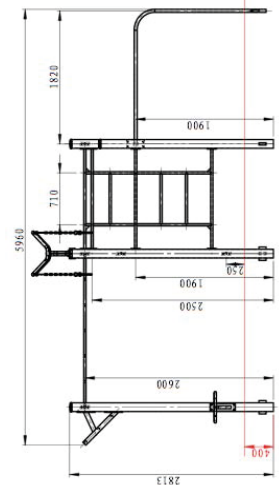

DAMA Pro Station MIX

- Appareil en Acier Galvanisé thermolaqué.
- Barres de préhension: Diamètre 32mm épaisseur de l'acier 5mm.
- Montant vertical : poteau carré tpe Cross Fit, épaisseur de l'acier 3mm.

DamaStreetWorkout

www.damapro.fr

Technique

1 échelle verticale et 1 horizontale +1 triple barre en dévers. Diamètre 32mm épaisseur 5mm.

5 Barres fixes grande largeur (1500 mm) de hauteurs différentes. Diamètre 32mm épaisseur 5mm.

Triple dips Freestyle Street Workout.
(barres parallèles hautes)

Anneaux de gymnastique.

Barre de pompe

Plateau de pliométrie (step)

Montants Carrés Cross fit de 3mm d'épaisseur. Scellement direct, assemblage très rapide. Plaque signalétique légale en inox, rivetée sur la potence.