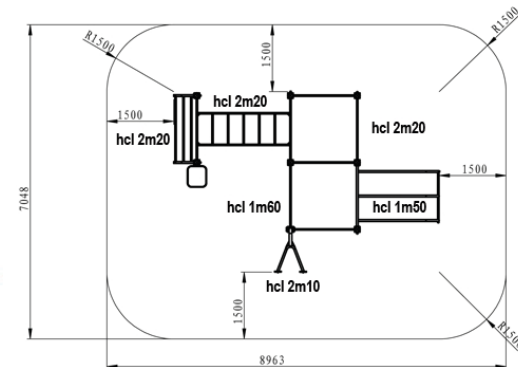

DAMA Pro Station MIX

- Appareil en Acier Galvanisé thermolaqué.
- Barres de préhension: Diamètre 32mm épaisseur de l'acier 5mm.
- Montant vertical : poteau carré tpe Cross Fit, épaisseur de l'acier 3mm.

DamaStreetWorkout

www.damapro.fr

Technique

1 échelle verticale et 1 horizontale +1 triple barre en dévers. Diamètre 32mm épaisseur 5mm.

5 Barres fixes grande largeur (1500 mm) de hauteurs différentes. Diamètre 32mm épaisseur 5mm.

Triple dips Freestyle Street Workout.
(barres parallèles hautes)

Anneaux de gymnastique.

Barre de pompe

Plateau de pliométrie (step)

Montants Carrés Cross fit de 3mm d'épaisseur. Scellement direct, assemblage très rapide. Plaque signalétique légale en inox, rivetée sur la potence.